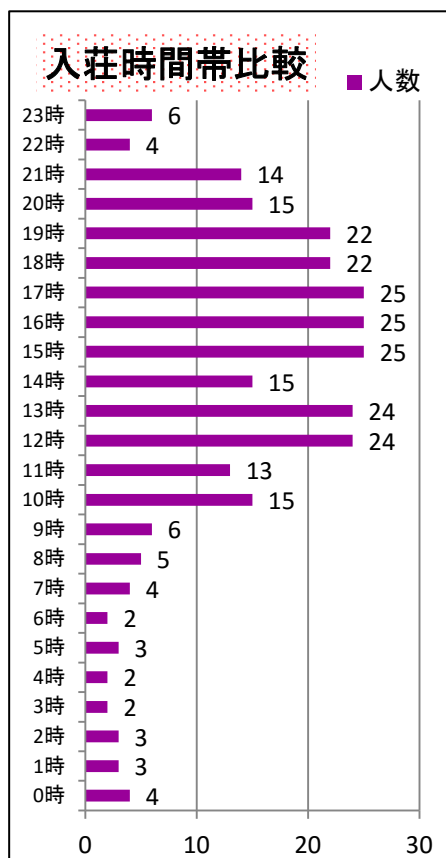

**事務局長より挨拶**

いつもご支援頂きまして有難う御座います。平成27年度に於きましてはいろいろな事が御座いましたが、皆様の御支援、御力添えの下、諸般を乗り越え新年度事業を始める事が出来ました事、深くお礼申し上げます。6年度とほぼ同じ人数が利用し、いろいろな割合もほぼ同じでした。

ベトサダが行っている入り口支援に於いて生活保護ありきではなく、就労支援を行い一般社会への帰りを前提に、ブレる事無く今年度も活動を行って行きます。

27年度の総入居者数283名で、札幌市内からの入居者は137名、市外は80名及び道外は66名いました。内、一時生活支援事業対象外は35名いました。121名が自立し、114名は生活保護を取る為他団体に繋ぎました。

夜間電話相談は182件あり、18:00~8:00での受け入れは106件ありました。警察関係の受け入れは60名あり、夜間の受け入れは53件になります。警察関係及び自分からのSOSは深夜12時から早朝5時位に集中します。

27年度事業の詳細はグラフにしましたので参照してください。

今年度から新体制になりましたが、ベトサダは、皆様に託された生活困窮をされている人を助けたいと云う思い、故真鍋千賀子の思いを継承し活動を行って行く所存で御座いますので、何卒変わらぬ御指導ご鞭撻及び御支援の程宜しくお願致します。

【藤原】

月別・年代表

	4月	5月	6月	7月	8月	9月	10月	11月	12月	1月	2月	3月	計
20才未	0	0	0	0	4	0	0	1	2	1	1		9
20代	2	4	1	2	7	4	3	7	3	1	3	3	40
30代	2	4	12	6	13	3	10	4	4	6	7	4	75
40代	2	3	7	8	10	10	4	7	4	6	8	4	73
50代	2	8	1	5	3	7	3	5	6	5	5	3	53
60代	1	6	4	2	4	2	0	4	1	1	1	3	29
70代	1	0	0	1	0	0	0	1	0	1	0	0	4
計	10	25	25	24	41	26	20	29	20	21	25	17	283

前年度と比較して、今年度は、10代・30代・50代の入荘者が増加しました。特に目立つのは30代で、前年度の61名から75名に増えています。現在状況の数値は、「不明」「逮捕」が若干減少し、「自立」「生活保護」の割合は、ほぼ横ばいの数値となりました。

平成27年度 WAM助成セミナー in 大阪

日時：平成28年3月25日(金) 午後1:00~

場所：TKPガーデンシティ大阪梅田

主催：独立行政法人福祉医療機構 (WAM)