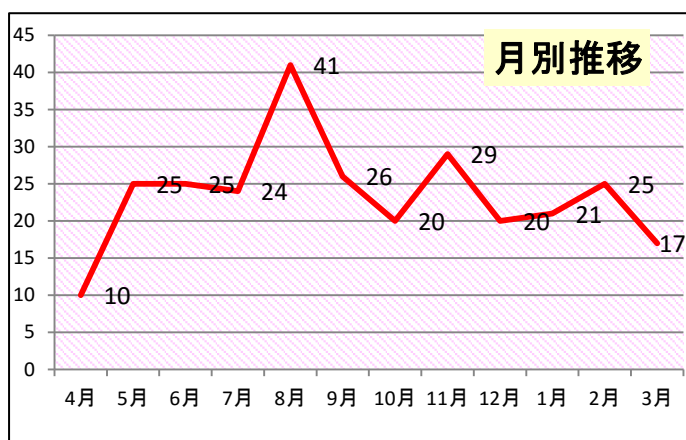

27年度の総入居者数283名で、札幌市内からの入居者は137名、市外は80名及び道外は66名いました。内、一時生活支援事業対象外は35名いました。121名が自立し、114名は生活保護を取る為他団体に繋ぎました。

夜間電話相談は182件あり、18:00~8:00での受け入れは106件ありました。警察関係の受け入れは60名あり、夜間の受け入れは53件になります。警察関係及び自分からのSOSは深夜12時から早朝5時位に集中します。

27年度事業の詳細はグラフにしましたので参照してください。

今年度から新体制になりましたが、ベトサダは、皆様に託された生活困窮をされている人を助けたいと云う思い、故真鍋千賀子の思いを継承し活動を行って行く所存で御座いますので、何卒変わらぬ御指導ご鞭撻及び御支援の程宜しくお願致します。

【藤原】

月別・年代表

	4月	5月	6月	7月	8月	9月	10月	11月	12月	1月	2月	3月	計
20才未	0	0	0	0	4	0	0	1	2	1	1		9
20代	2	4	1	2	7	4	3	7	3	1	3	3	40
30代	2	4	12	6	13	3	10	4	4	6	7	4	75
40代	2	3	7	8	10	10	4	7	4	6	8	4	73
50代	2	8	1	5	3	7	3	5	6	5	5	3	53
60代	1	6	4	2	4	2	0	4	1	1	1	3	29
70代	1	0	0	1	0	0	0	1	0	1	0	0	4
計	10	25	25	24	41	26	20	29	20	21	25	17	283

前年度と比較して、今年度は、10代・30代・50代の入荘者が増加しました。特に目立つのは30代で、前年度の61名から75名に増えています。現在状況の数値は、「不明」「逮捕」が若干減少し、「自立」「生活保護」の割合は、ほぼ横ばいの数値となりました。

平成27年度 WAM助成セミナー in 大阪

日時：平成28年3月25日(金) 午後1:00~

場所：TKPガーデンシティ大阪梅田

主催：独立行政法人福祉医療機構 (WAM)