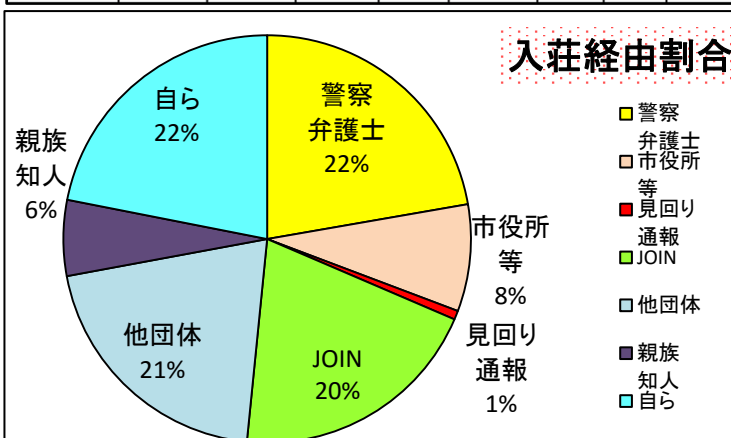

27年度事業の詳細はグラフにしましたので参照してください。

今年度から新体制になりましたが、ベトサダは、皆様に託された生活困窮をされている人を助けたいと云う思い、故真鍋千賀子の思いを継承し活動を行って行く所存で御座いますので、何卒変わらぬ御指導ご鞭撻及び御支援の程宜しくお願致します。

【藤原】

月別・年代表

	4月	5月	6月	7月	8月	9月	10月	11月	12月	1月	2月	3月	計
20才未	0	0	0	0	4	0	0	1	2	1	1		9
20代	2	4	1	2	7	4	3	7	3	1	3	3	40
30代	2	4	12	6	13	3	10	4	4	6	7	4	75
40代	2	3	7	8	10	10	4	7	4	6	8	4	73
50代	2	8	1	5	3	7	3	5	6	5	5	3	53
60代	1	6	4	2	4	2	0	4	1	1	1	3	29
70代	1	0	0	1	0	0	0	1	0	1	0	0	4
計	10	25	25	24	41	26	20	29	20	21	25	17	283

前年度と比較して、今年度は、10代・30代・50代の入荘者が増加しました。特に目立つのは30代で、前年度の61名から75名に増えています。現在状況の数値は、「不明」「逮捕」が若干減少し、「自立」「生活保護」の割合は、ほぼ横ばいの数値となりました。

平成27年度 WAM助成セミナー in 大阪

日時：平成28年3月25日(金) 午後1:00~

場所：TKPガーデンシティ大阪梅田

主催：独立行政法人福祉医療機構 (WAM)

**活動報告**

3月25日(金)、WAM(独立行政福祉医療機構)主催のセミナーに、参加してきました。全国から集まった他団体の活動内容を勉強させて頂きました。今回参加したセミナーで学んだ事を、今後のベトサダの活動に必ず役立てたいと思います。

平成27年度、ベトサダの活動の中の【包括的・段階的・中間就労支援事業】を、WAM助成にて行う事が出来ました。WAM並びに連携団体の皆様には心よりお礼申し上げます。

現在の状況

	自立	生保	不明	逮捕	入荘中	計
20才未	4	3	2	0	0	9
20代	25	9	5	0	1	40
30代	31	23	15	0	6	75
40代	33	29	4	2	5	73
50代	21	27	3	0	2	53
60代	7	21	1	0	0	29
70代	0	4	0	0	0	4
計	121	116	30	2	14	283

入荘経由

	警察弁護士	市役所等	見回り通報	JOIN	他団体	親族知人	自ら	計
20才未	3	2	0	0	0	1	3	9
20代	5	2	1	11	6	3	12	40
30代	18	6	0	16	10	5	20	75
40代	16	4	0	17	19	3	14	73
50代	11	8	0	9	10	5	10	53
60代	10	2	1	3	10	0	3	29
70代	0	0	0	1	3	0	0	4
計	63	24	2	57	58	17	62	283