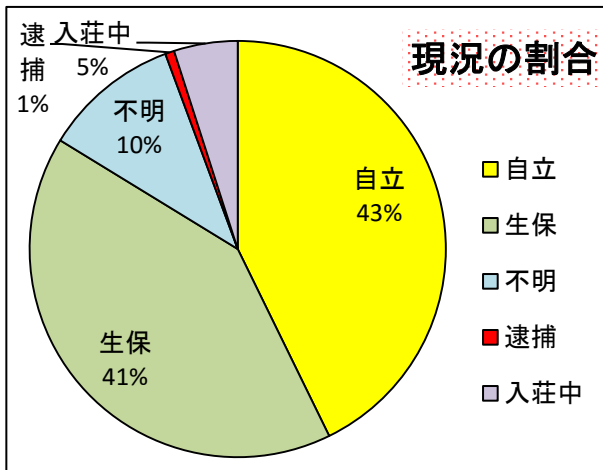

27年度の総入居者数283名で、札幌市内からの入居者は137名、市外は80名及び道外は66名いました。内、一時生活支援事業対象外は35名いました。121名が自立し、114名は生活保護を取る為他団体に繋ぎました。

夜間電話相談は182件あり、18:00~8:00での受け入れは106件ありました。警察関係の受け入れは60名あり、夜間の受け入れは53件になります。警察関係及び自分からのSOSは深夜12時から早朝5時位に集中します。

27年度事業の詳細はグラフにしましたので参照してください。

今年度から新体制になりましたが、ベトサダは、皆様に託された生活困窮をされている人を助けたいと云う思い、故真鍋千賀子の思いを継承し活動を行って行く所存で御座いますので、何卒変わらぬ御指導ご鞭撻及び御支援の程宜しくお願致します。

【藤原】

月別・年代表

	4月	5月	6月	7月	8月	9月	10月	11月	12月	1月	2月	3月	計
20才未	0	0	0	0	4	0	0	1	2	1	1		9
20代	2	4	1	2	7	4	3	7	3	1	3	3	40
30代	2	4	12	6	13	3	10	4	4	6	7	4	75
40代	2	3	7	8	10	10	4	7	4	6	8	4	73
50代	2	8	1	5	3	7	3	5	6	5	5	3	53
60代	1	6	4	2	4	2	0	4	1	1	1	3	29
70代	1	0	0	1	0	0	0	1	0	1	0	0	4
計	10	25	25	24	41	26	20	29	20	21	25	17	283

前年度と比較して、今年度は、10代・30代・50代の入荘者が増加しました。特に目立つのは30代で、前年度の61名から75名に増えています。現在状況の数値は、「不明」「逮捕」が若干減少し、「自立」「生活保護」の割合は、ほぼ横ばいの数値となりました。

平成27年度 WAM助成セミナー in 大阪

日時：平成28年3月25日(金) 午後1:00~

場所：TKPガーデンシティ大阪梅田

主催：独立行政法人福祉医療機構 (WAM)

現在の状況

	自立	生保	不明	逮捕	入荘中	計
20才未	4	3	2	0	0	9
20代	25	9	5	0	1	40
30代	31	23	15	0	6	75
40代	33	29	4	2	5	73
50代	21	27	3	0	2	53
60代	7	21	1	0	0	29
70代	0	4	0	0	0	4
計	121	116	30	2	14	283

入荘経由

	警察弁護士	市役所等	見回り通報	JOIN	他団体	親族知人	自ら	計
20才未	3	2	0	0	0	1	3	9
20代	5	2	1	11	6	3	12	40
30代	18	6	0	16	10	5	20	75
40代	16	4	0	17	19	3	14	73
50代	11	8	0	9	10	5	10	53
60代	10	2	1	3	10	0	3	29
70代	0	0	0	1	3	0	0	4
計	63	24	2	57	58	17	62	283