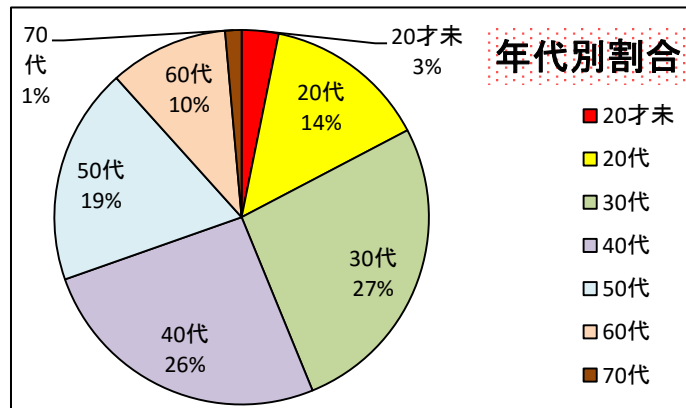

27年度の総入居者数283名で、札幌市内からの入居者は137名、市外は80名及び道外は66名いました。内、一時生活支援事業対象外は35名いました。121名が自立し、114名は生活保護を取る為他団体に繋ぎました。

夜間電話相談は182件あり、18:00~8:00での受け入れは106件ありました。警察関係の受け入れは60名あり、夜間の受け入れは53件になります。警察関係及び自分からのSOSは深夜12時から早朝5時位に集中します。

27年度事業の詳細はグラフにしましたので参照してください。

今年度から新体制になりましたが、ベトサダは、皆様に託された生活困窮をされている人を助けたいと云う思い、故真鍋千賀子の思いを継承し活動を行って行く所存で御座いますので、何卒変わらぬ御指導ご鞭撻及び御支援の程宜しくお願致します。

【藤原】

月別・年代表

	4月	5月	6月	7月	8月	9月	10月	11月	12月	1月	2月	3月	計
20才未	0	0	0	0	4	0	0	1	2	1	1		9
20代	2	4	1	2	7	4	3	7	3	1	3	3	40
30代	2	4	12	6	13	3	10	4	4	6	7	4	75
40代	2	3	7	8	10	10	4	7	4	6	8	4	73
50代	2	8	1	5	3	7	3	5	6	5	5	3	53
60代	1	6	4	2	4	2	0	4	1	1	1	3	29
70代	1	0	0	1	0	0	0	1	0	1	0	0	4
計	10	25	25	24	41	26	20	29	20	21	25	17	283

前年度と比較して、今年度は、10代・30代・50代の入荘者が増加しました。特に目立つのは30代で、前年度の61名から75名に増えています。現在状況の数値は、「不明」「逮捕」が若干減少し、「自立」「生活保護」の割合は、ほぼ横ばいの数値となりました。

平成27年度 WAM助成セミナー in 大阪

日時：平成28年3月25日(金) 午後1:00~

場所：TKPガーデンシティ大阪梅田

主催：独立行政法人福祉医療機構 (WAM)